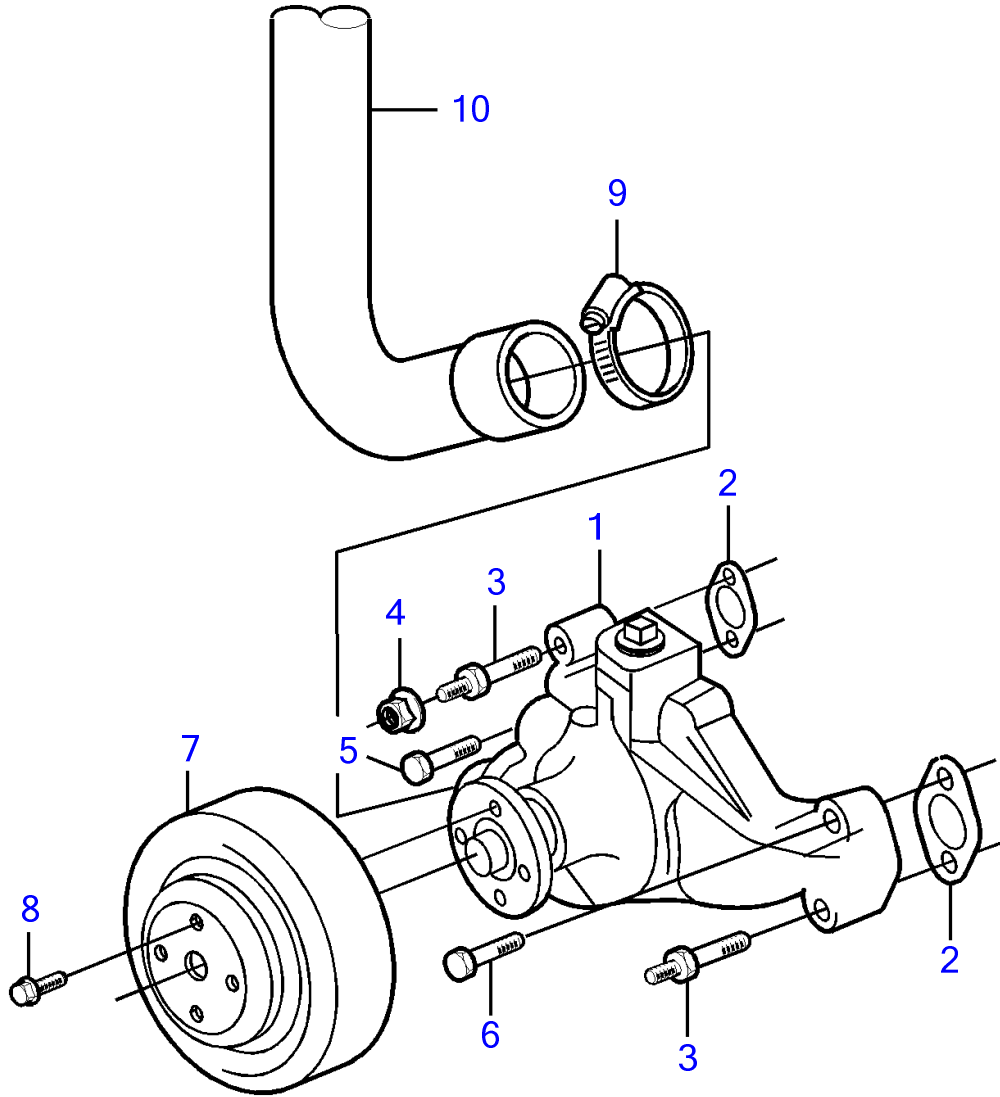

V6-200-A, V6-225-A

V6-200-A, V6-225-A

REF	PART NO.	QTY	DESCRIPTION	NOTES
1	21124846	1	Pump	
2	3852477	2	Gasket	
3	3856147	2	Stud	
4	3853403	1	Nut retainer	
5	(3856137)	1	Bolt	Obsolete part
6	3856136	1	Bolt	
7	3860083	1	Pulley	
8	3863054	4	Flange screw	
9	3863438	1	Hose clamp	
10		1	Hose	Thermostat housing or heat exchanger